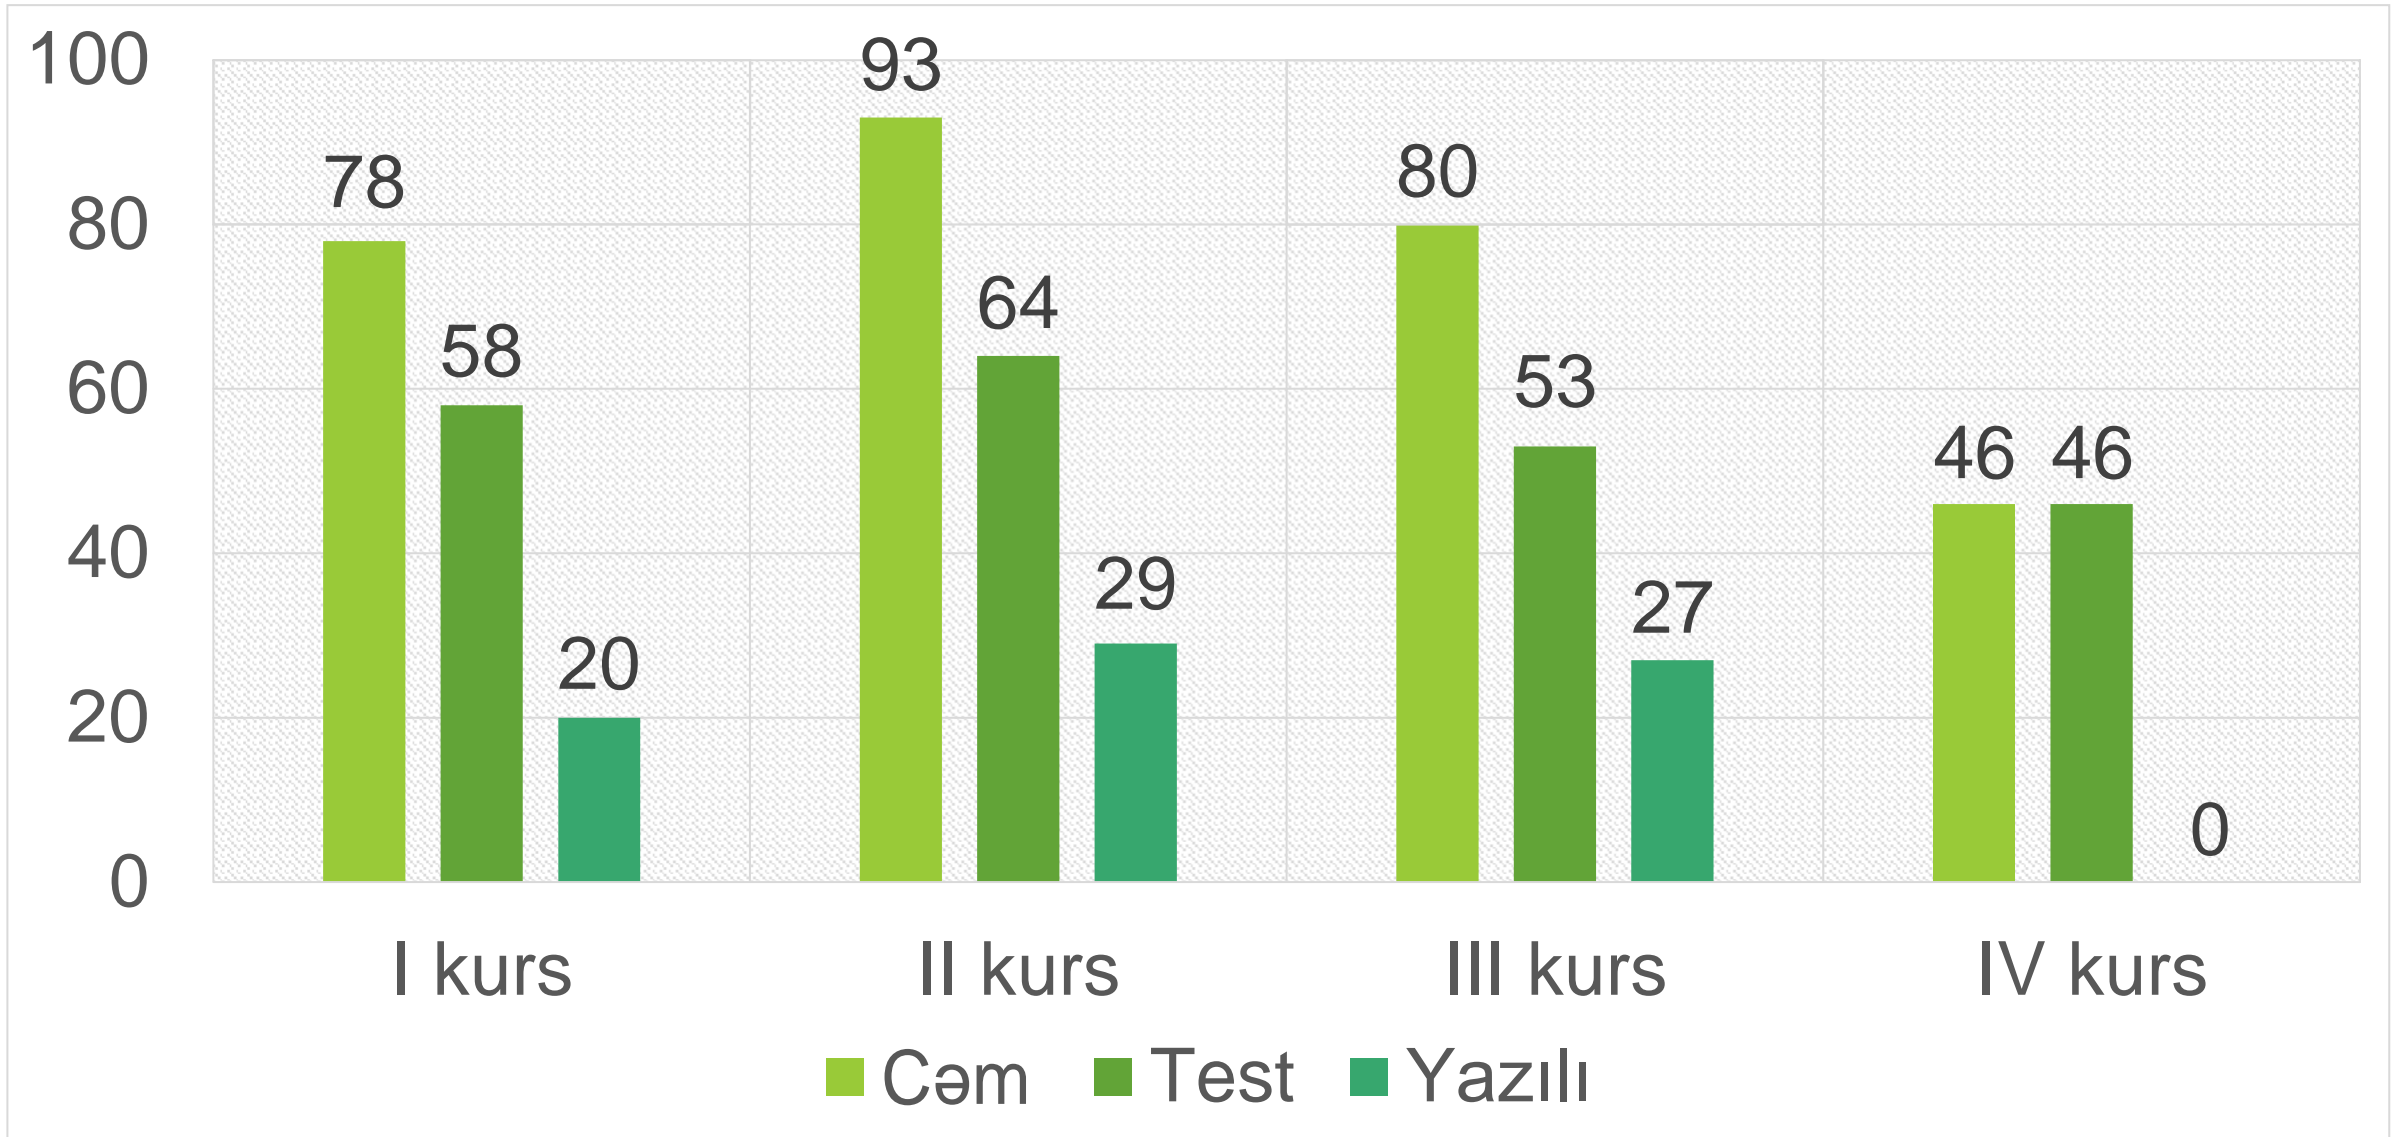

Aqronomluq fakültəsi üzrə

Test imtahanı

kurs	ümumi iştirak	A	B	C	D	E	F	Buraxılmır	Gəlmədi
1	719	42	132	156	166	127	96	35	3
2	703	83	171	181	148	89	31	21	5
3	590	164	152	131	111	27	5	5	0
4	1388	417	409	329	174	49	10	46	1
Cəm	3400	706	864	797	599	292	142	107	9