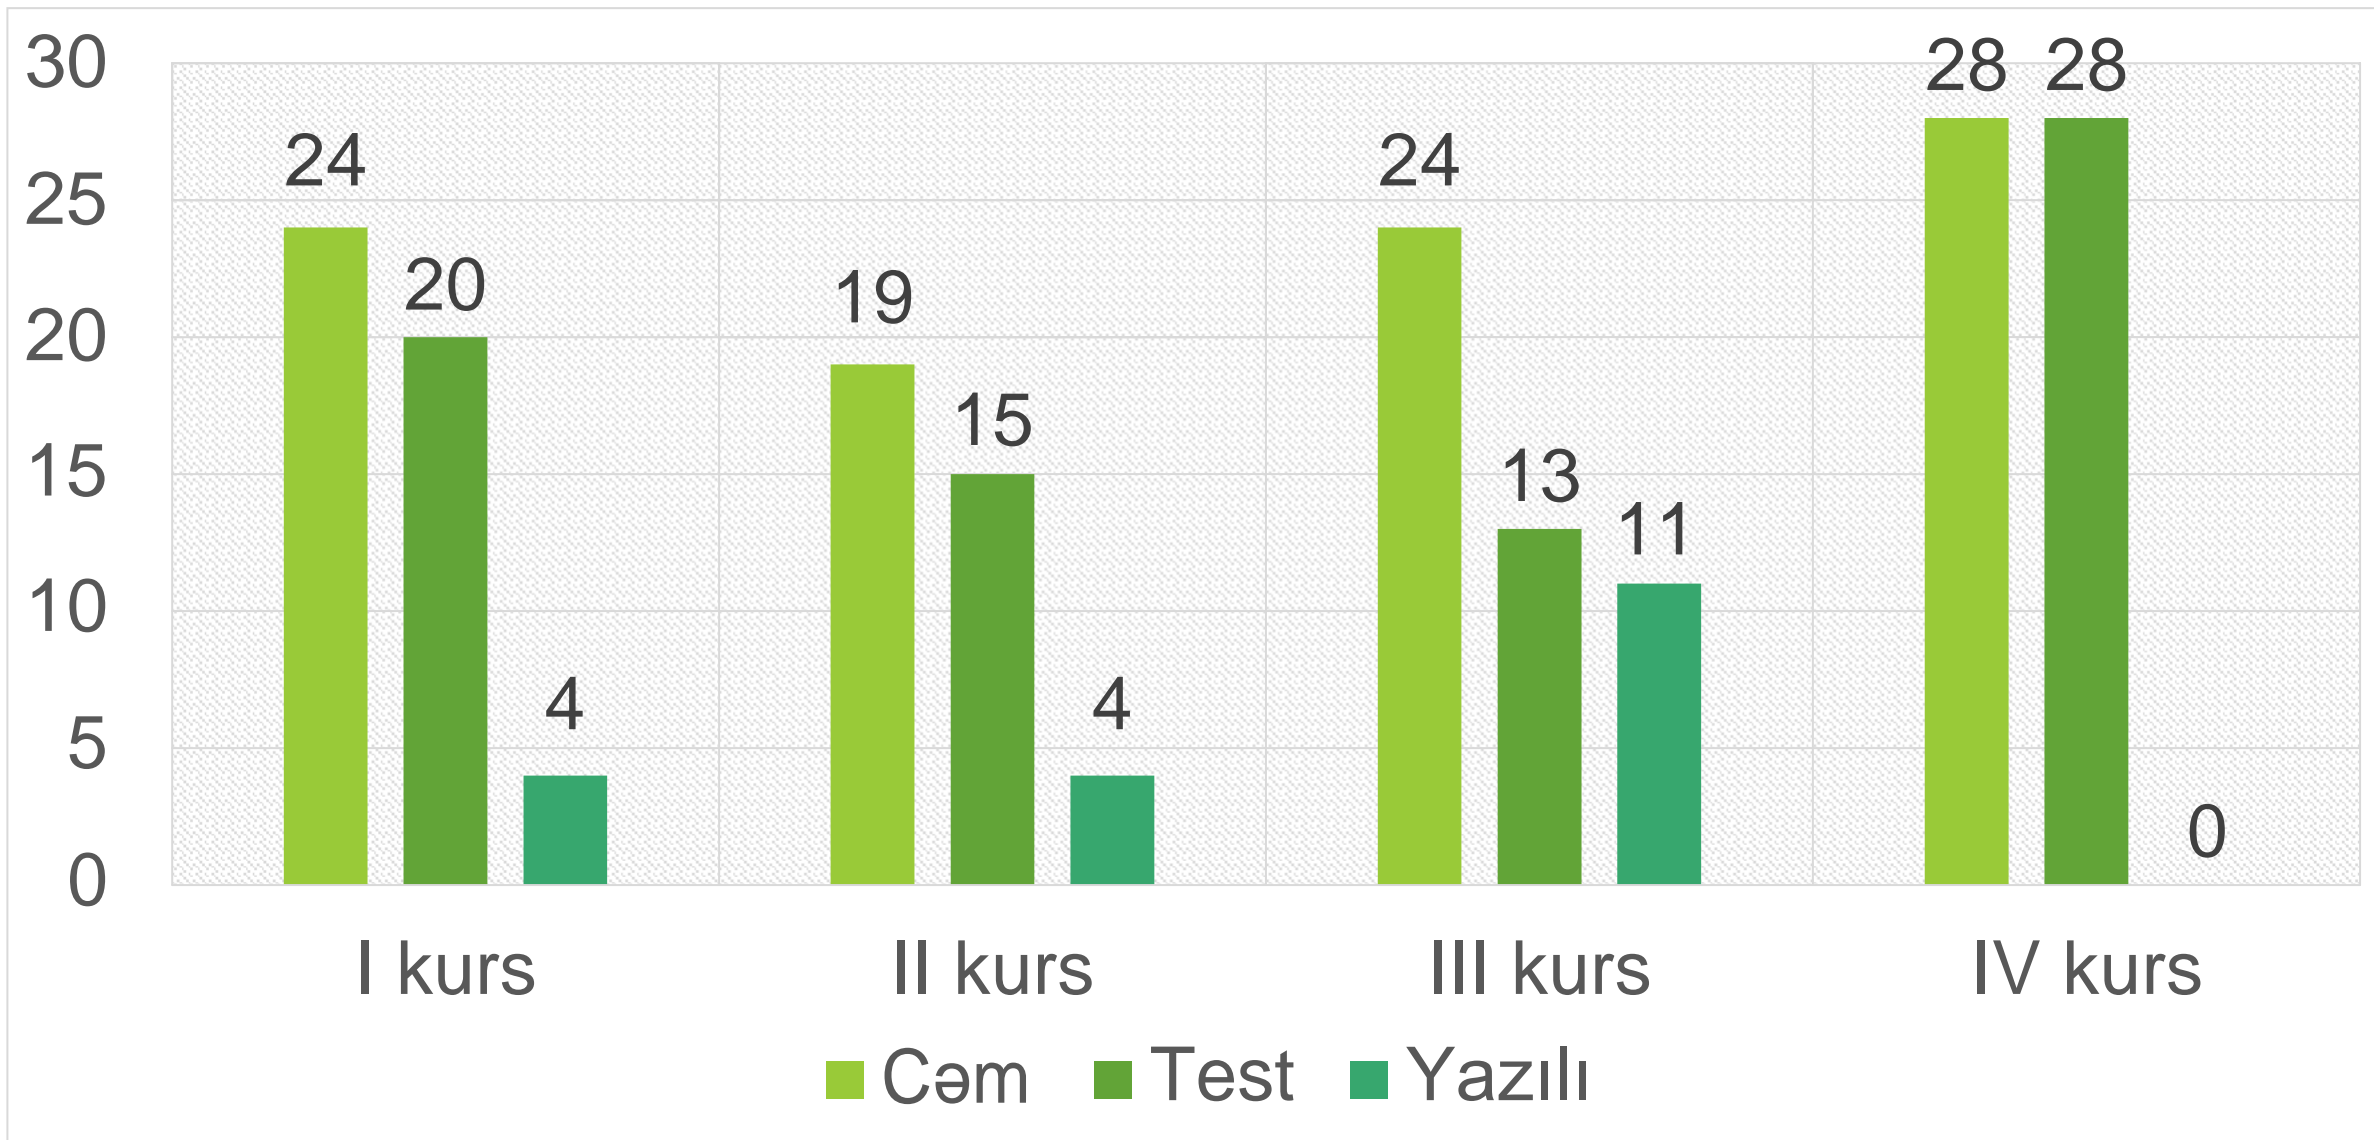

Aqrar iqtisadiyyat fakültəsi üzrə

Test imtahanı

kurs	ümumi iştirak	A	B	C	D	E	F	Buraxılmır	Gəlmədi
1	363	86	119	71	47	20	20	12	3
2	178	28	33	37	46	21	13	11	0
3	143	33	29	40	19	16	6	4	1
4	657	171	146	156	141	40	3	6	0
Cəm	1341	318	327	304	253	97	42	33	4