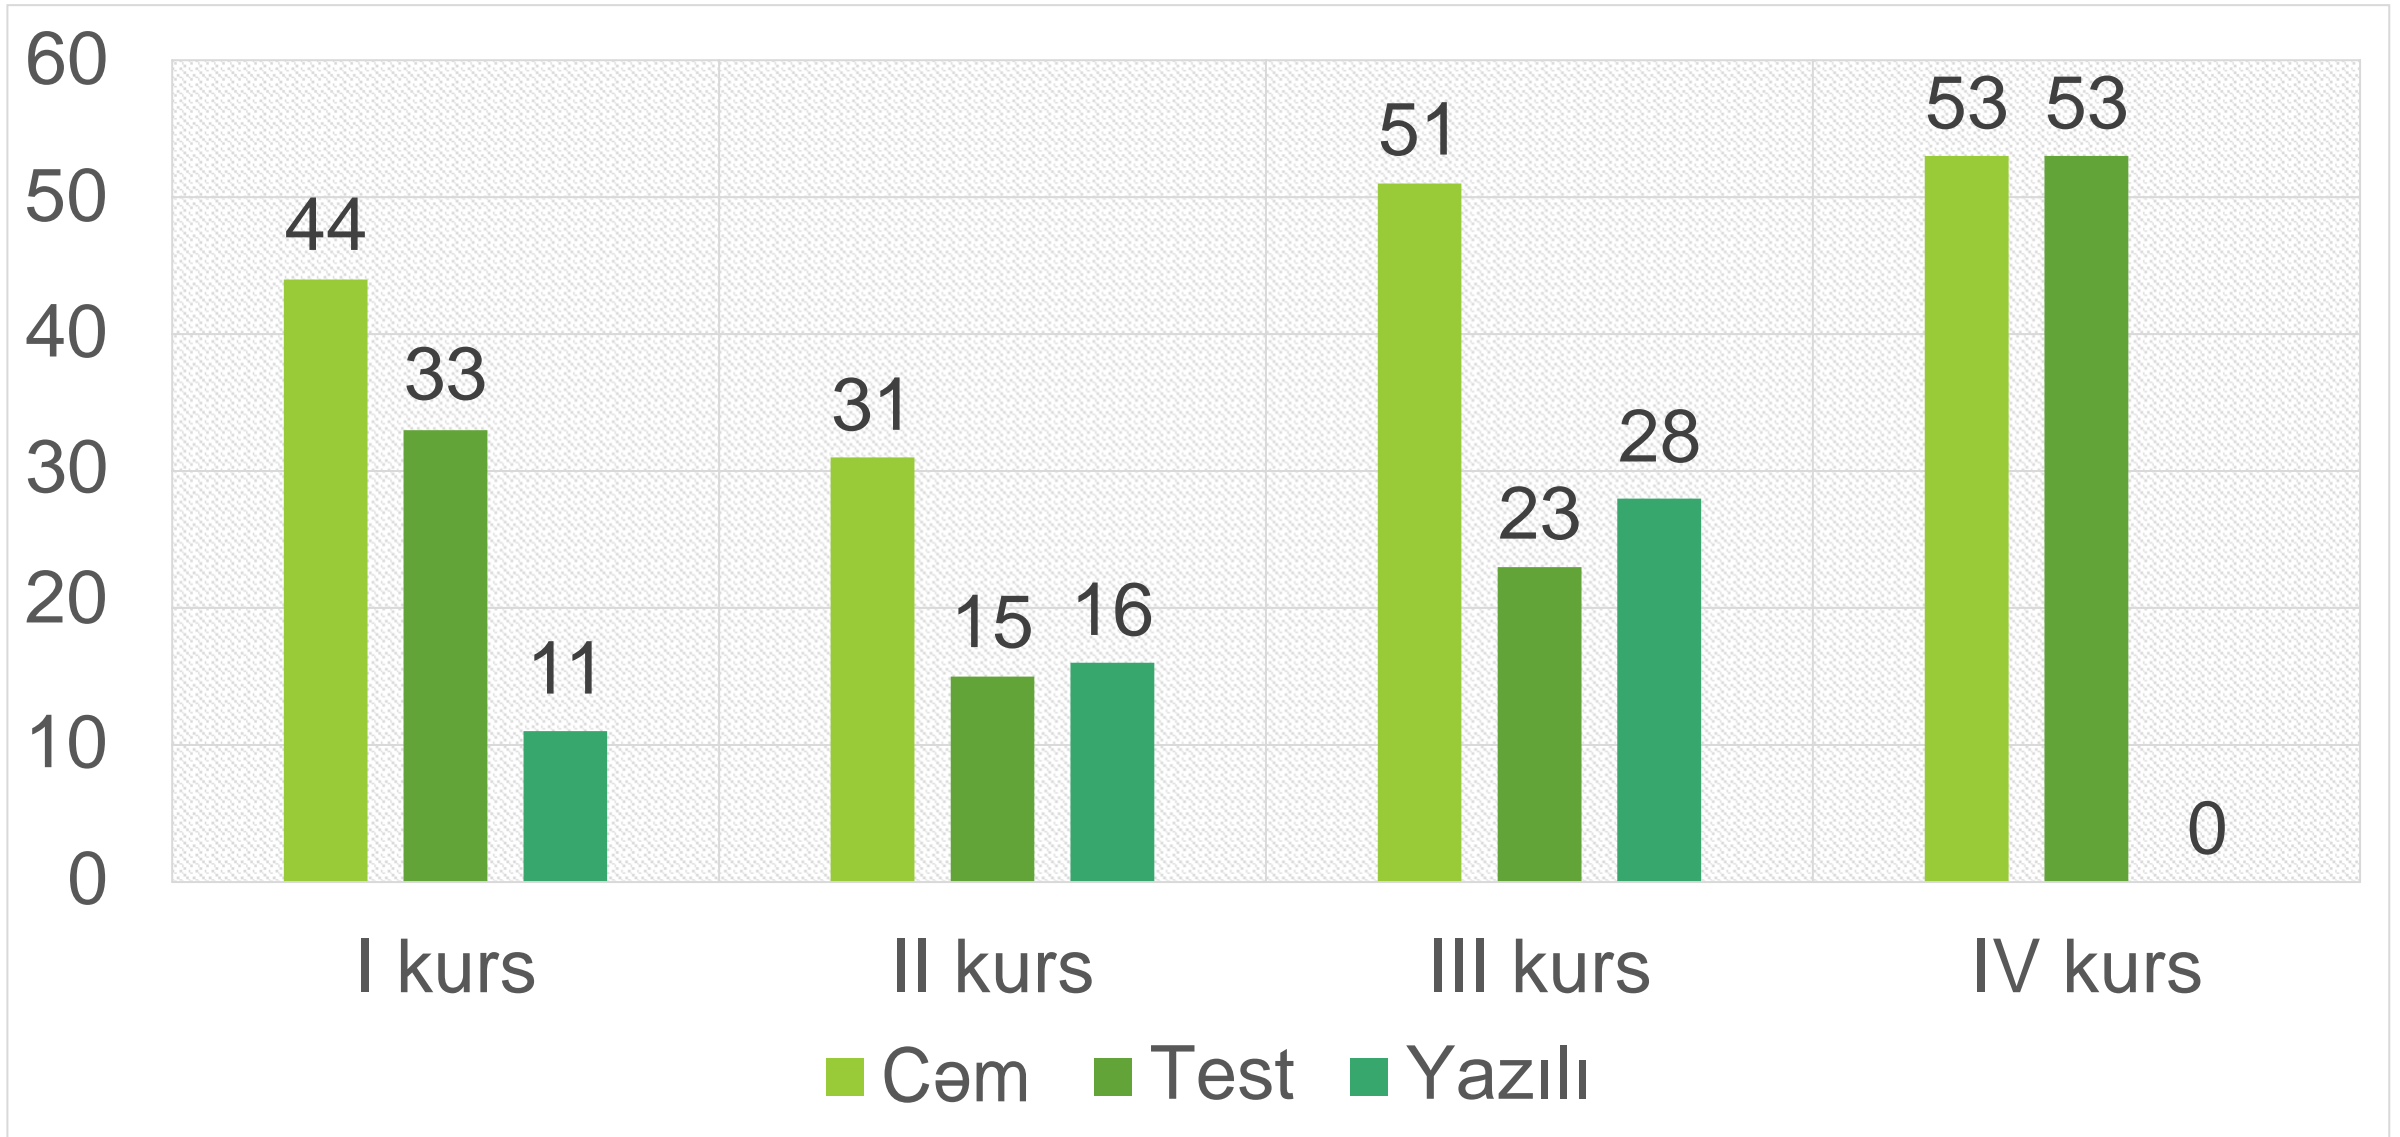

	A	B	C	D	E	F
1	86	119	71	47	20	20
2	28	33	37	46	21	13
3	33	29	40	19	16	6
4	171	146	156	141	40	3

Yazılı imtahan

kurs	ümumi iştirak	A	B	C	D	E	F	Buraxılmır	Gəlmədi
1	83	4	6	18	19	13	23	0	1
2	60	4	2	11	16	18	9	2	0
3	134	27	31	18	22	18	18	0	0
Cəm	277	35	39	47	57	49	50	2	1

	A	B	C	D	E	F
1	4	6	18	19	13	23
2	4	2	11	16	18	9
3	27	31	18	22	18	18

Aqrobiznes və idarəetmə fakültəsi üzrə

Test imtahanı

kurs	ümumi iştirak	A	B	C	D	E	F	Buraxılmır	Gəlmədi
1	592	67	157	134	106	72	56	7	2
2	330	30	62	71	75	60	32	12	1
3	433	82	87	79	98	49	38	22	4
4	1054	211	221	255	224	110	33	1	5
Cəm	2409	363	527	539	503	291	159	42	12