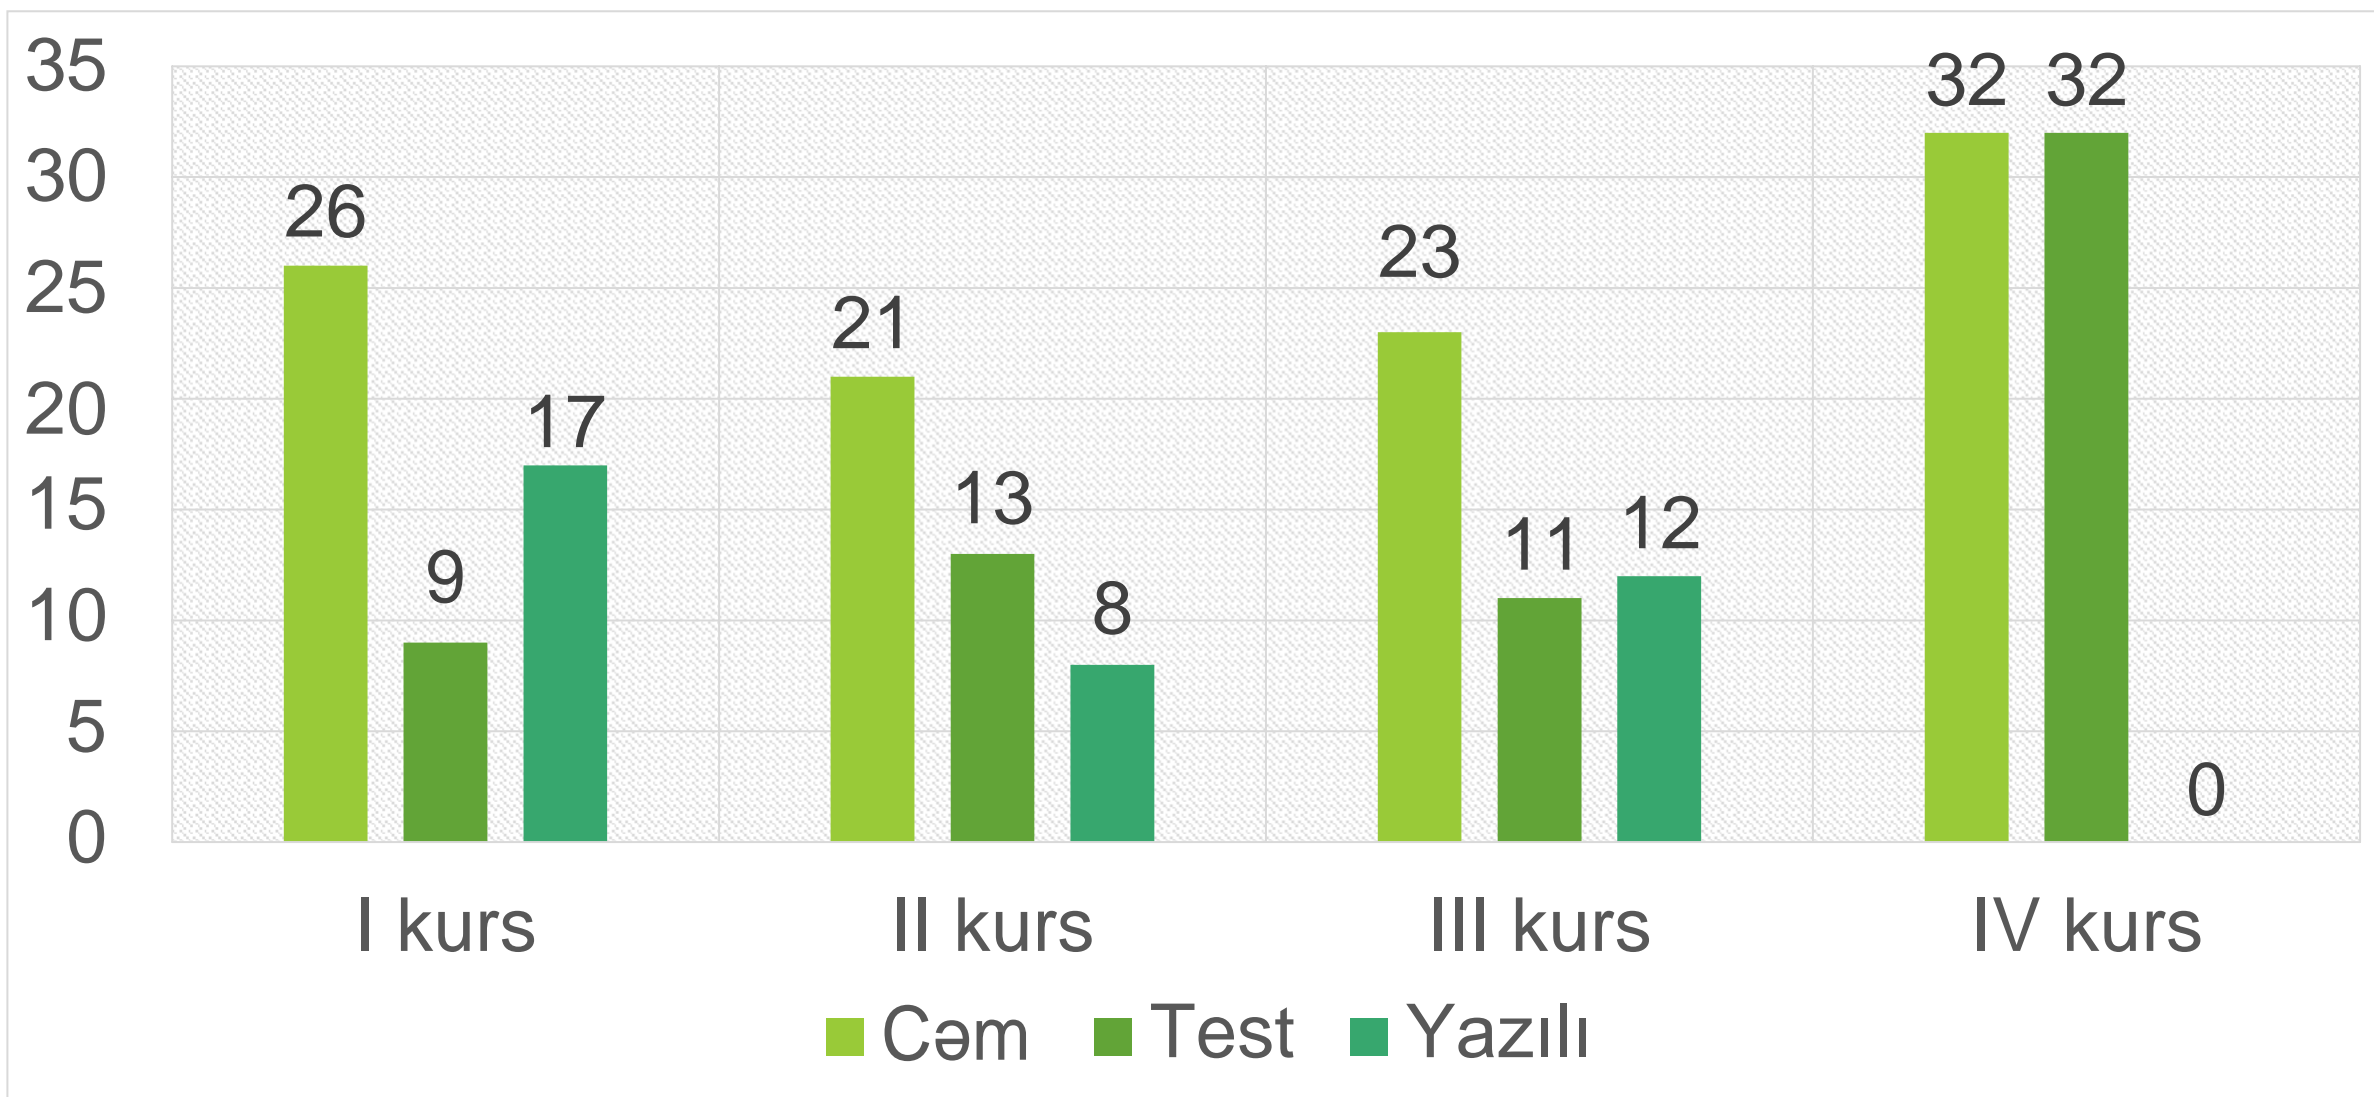

	A	B	C	D	E	F
1	92	192	192	156	88	38
2	73	146	114	105	42	19
3	91	89	79	58	13	3
4	275	387	368	223	80	18

Yazılı imtahan

kurs	ümumi iştirak	A	B	C	D	E	F	Buraxılmır	Gəlmədi
1	400	15	44	72	101	108	60	9	3
2	360	29	45	87	85	73	41	25	4
3	340	63	40	78	79	61	19	1	1
Cəm	1100	107	129	237	265	242	120	35	8

0	A	B	C	D	E	F
1	15	44	72	101	108	60
2	29	45	87	85	73	41
3	63	40	78	79	61	19

Aqrotexnologiya fakültəsi üzrə

Test imtahanı

kurs	ümumi iştirak	A	B	C	D	E	F	Buraxılmır	Gəlmədi
1	294	19	58	66	67	42	42	4	0
2	272	50	67	58	71	18	8	1	0
3	283	71	89	69	48	5	1	5	1
4	542	142	158	116	86	32	8	5	0
Cəm	1121	282	372	309	272	97	59	15	1